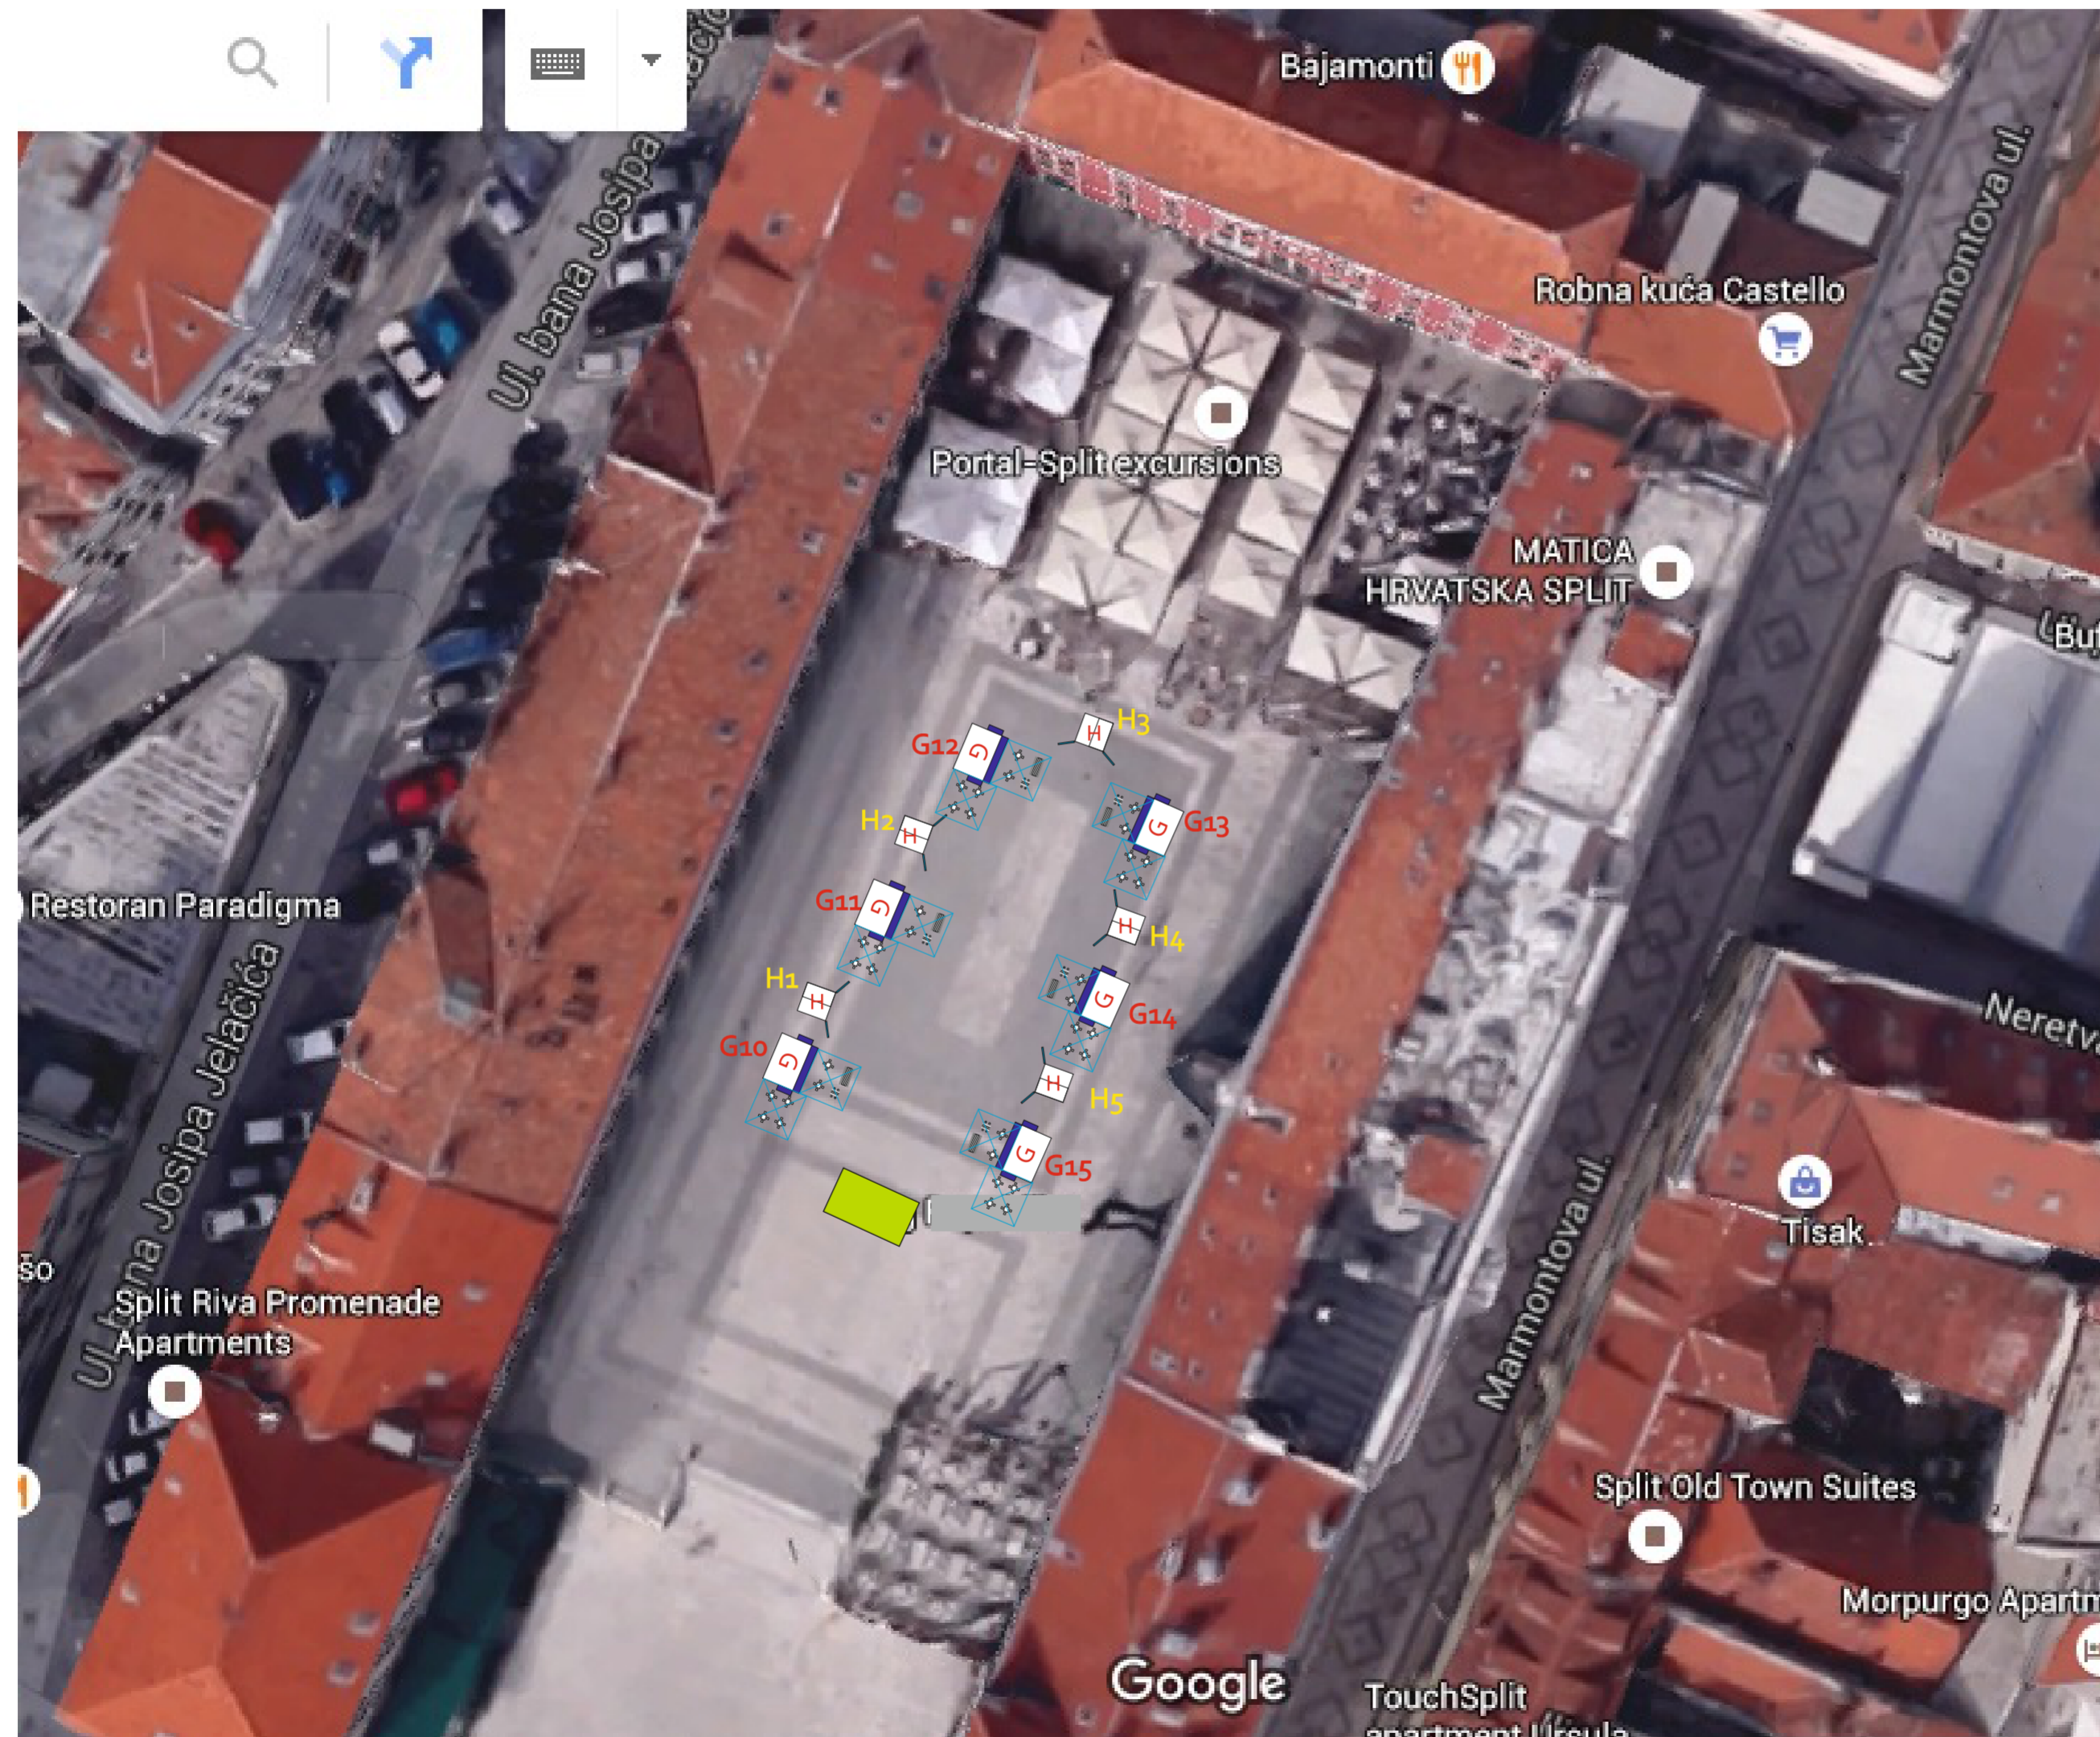

XMASS FAIR SPLIT 01.12.2015. - 09.01.2016.

GRAD SPLIT / TURISTIČKA ZAJEDNICA GRADA SPLITA / SPALATUM DMC / APOSTROF KOMUNIKACIJE DOO

PRIJEDLOG POZICIJE PROKURATIVE

LEGENDA

-  TIP G - 360 x 250 cm / ugostiteljstvo
-  TIP H - 240 x 250 cm / trgovina
-  BINA
-  suncobran 4x4 ili 3x3 m
-  garnitura barska prema postavu
-  garnitura pivska prema postavu
-  garnitura barska - extra