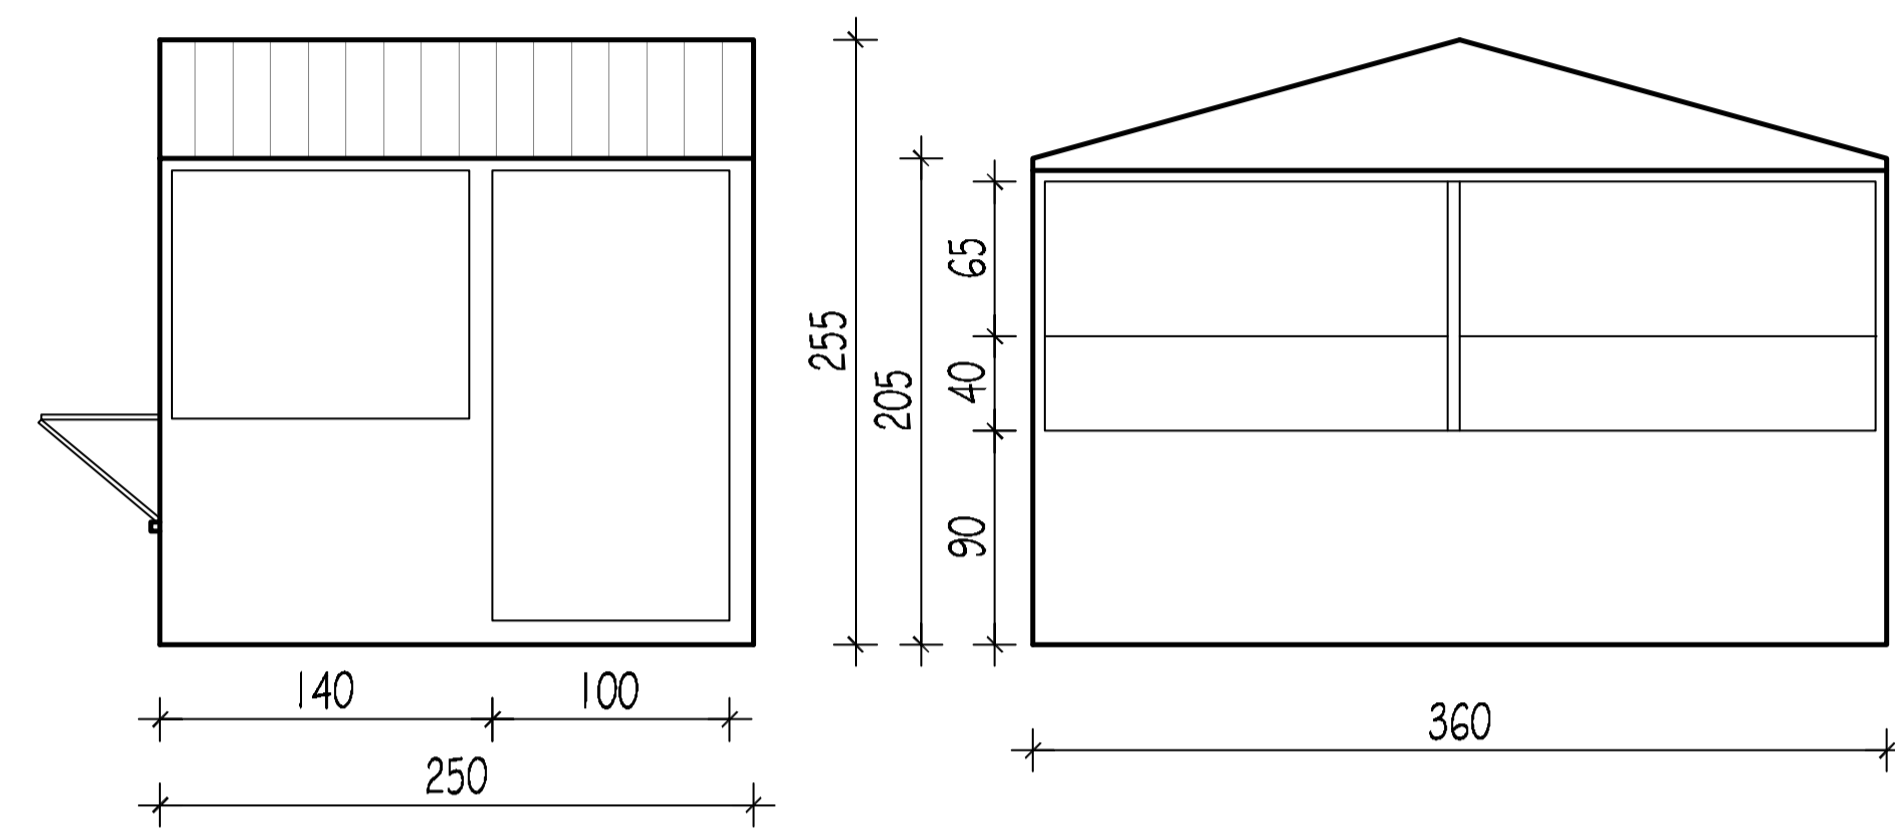

TIP G - KOMPLETNO UGOSTITELJSTVO - RESTAURANT

PROČELJE - BOČNO

PROČELJE - PREDNJE

TLOCRT

TLOCRT KROVA

MJ 1:50

TIP G

- _stol dimenzije 220x60 cm sa dvije klupe /max 8 osoba/
postava prema projektu - 1 komplet
- _barski stol dimenzije 55x100 cm sa četiri barske stolice,
postava prema projektu - 1 komplet
- ILI
- _barski stol dimenzije 55x100 cm sa četiri barske stolice,
postava prema projektu - 2 kompleta