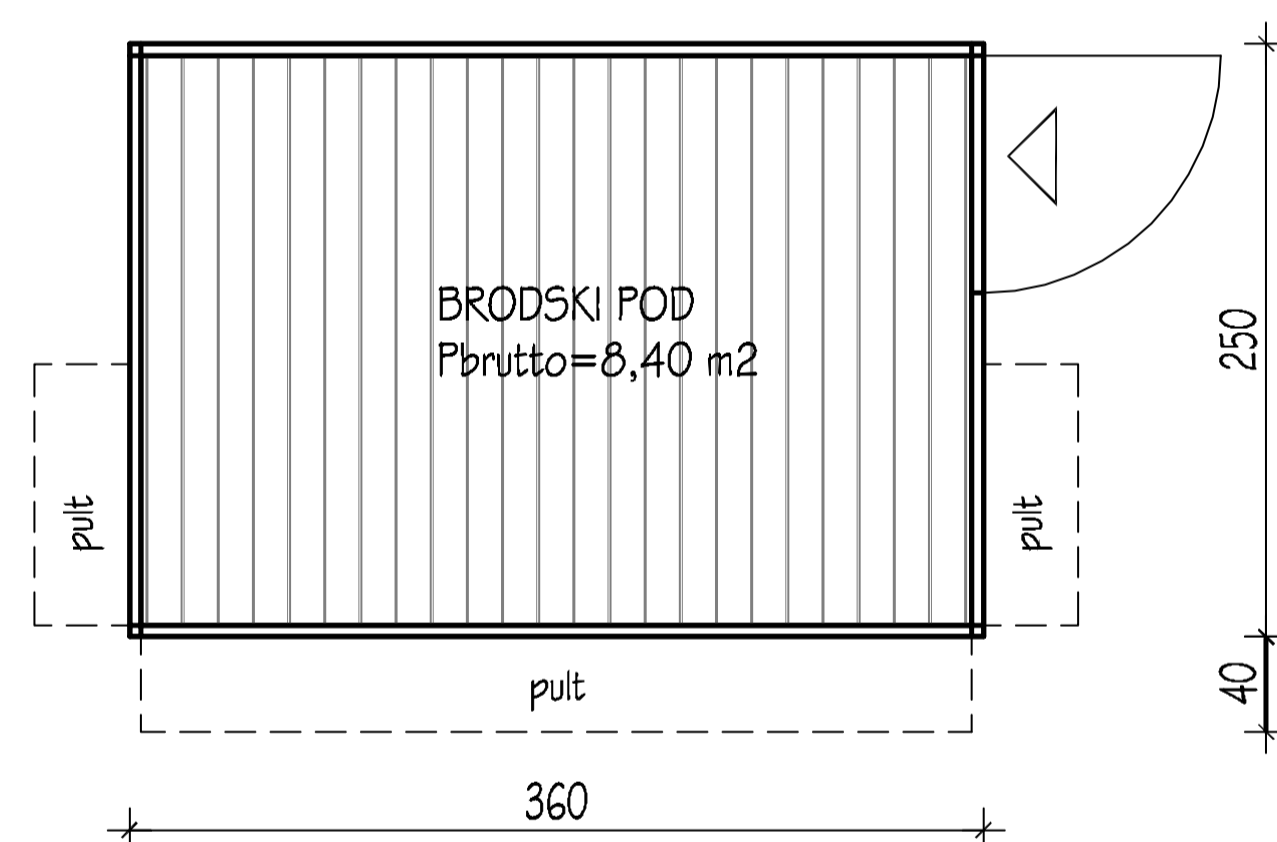

TIP G - KOMPLETNO UGOSTITELJSTVO - RESTAURANT

PROČELJE - BOČNO

PROČELJE - PREDNJE

TLOCRT

TLOCRT KROVA

MJ 1:50

TIP G

- _stol dimenzije 220x60 cm sa dvije klupe /max 8 osoba/
postava prema projektu - 1 komplet
- _barski stol dimenzije 55x100 cm sa četiri barske stolice,
postava prema projektu - 1 komplet
- ILI
- _barski stol dimenzije 55x100 cm sa četiri barske stolice,
postava prema projektu - 2 kompleta