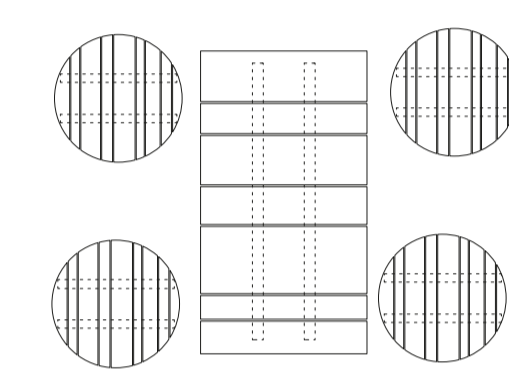

TIP G - KOMPLETNO UGOSTITELJSTVO - RESTAURANT

PROČELJE - BOČNO

PROČELJE - PREDNJE

TLOCRT

TLOCRT KROVA

MJ 1:50

TIP G

- _stol dimenzije 220x60 cm sa dvije klupe /max 8 osoba/
postava prema projektu - 1 komplet
- _barski stol dimenzije 55x100 cm sa četiri barske stolice,
postava prema projektu - 1 komplet
- ILI
- _barski stol dimenzije 55x100 cm sa četiri barske stolice,
postava prema projektu - 2 kompleta