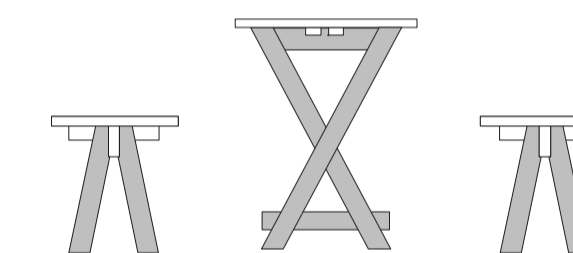

TIP G - KOMPLETNO UGOSTITELJSTVO - RESTAURANT

PROČELJE - BOČNO

PROČELJE - PREDNJE

TLOCRT

TLOCRT KROVA

MJ 1:50

TIP G

- _stol dimenzije 220x60 cm sa dvije klupe /max 8 osoba/
postava prema projektu - 1 komplet
- _barski stol dimenzije 55x100 cm sa četiri barske stolice,
postava prema projektu - 1 komplet
- ILI
- _barski stol dimenzije 55x100 cm sa četiri barske stolice,
postava prema projektu - 2 kompleta