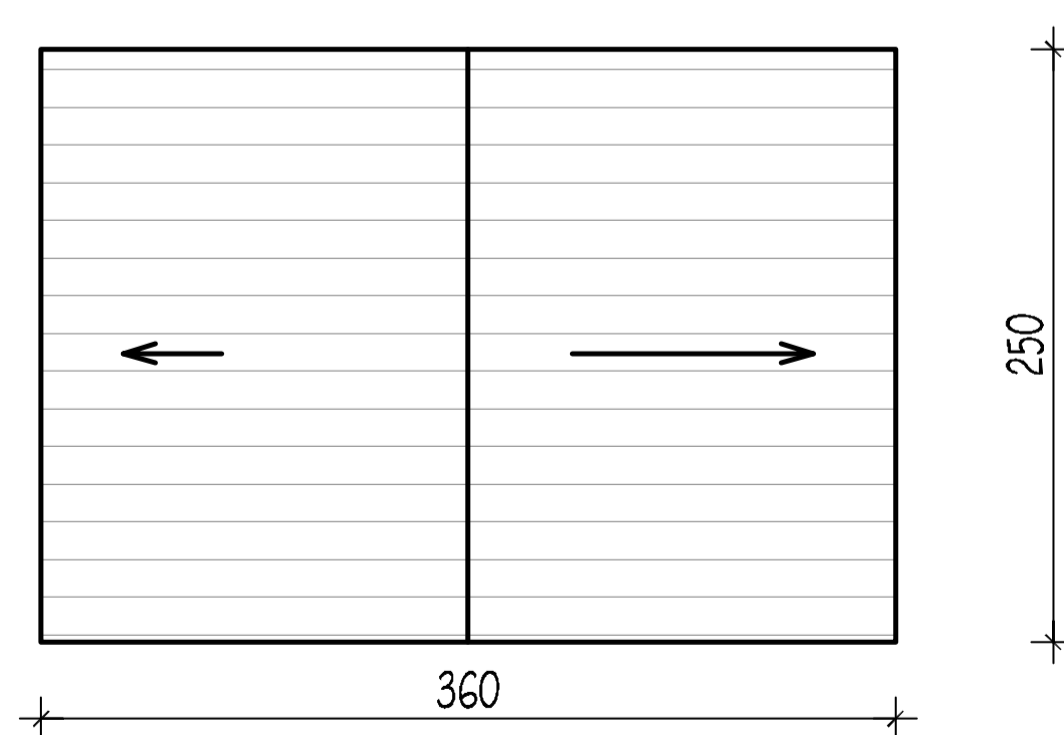

TIP G - KOMPLETNO UGOSTITELJSTVO - RESTAURANT

PROČELJE - BOČNO

PROČELJE - PREDNJE

TLOCRT

TLOCRT KROVA

MJ 1:50

TIP G

- _stol dimenzije 220x60 cm sa dvije klupe /max 8 osoba/
postava prema projektu - 1 komplet
- _barski stol dimenzije 55x100 cm sa četiri barske stolice,
postava prema projektu - 1 komplet
- ILI
- _barski stol dimenzije 55x100 cm sa četiri barske stolice,
postava prema projektu - 2 kompleta