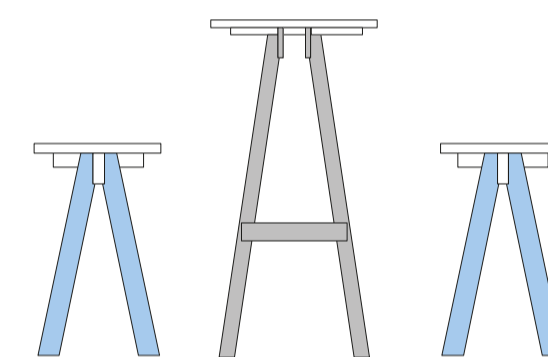

TIP G - KOMPLETNO UGOSTITELJSTVO - RESTAURANT

PROČELJE - BOČNO

PROČELJE - PREDNJE

TLOCRT

TLOCRT KROVA

MJ 1:50

TIP G

- _stol dimenzije 220x60 cm sa dvije klupe /max 8 osoba/
postava prema projektu - 1 komplet
- _barski stol dimenzije 55x100 cm sa četiri barske stolice,
postava prema projektu - 1 komplet
- ILI
- _barski stol dimenzije 55x100 cm sa četiri barske stolice,
postava prema projektu - 2 kompleta