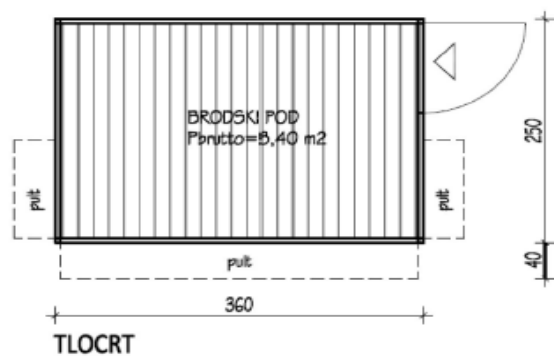

GRAD SPLIT / SPALATUM D.M.C. d.o.o.

ZIMSKI AKVAREL 2018/2019 – KUĆICA TIP G – KOMPLETNO UGOSTITELJSTVO - RESTAURANT

MJ 1:50

TIP G