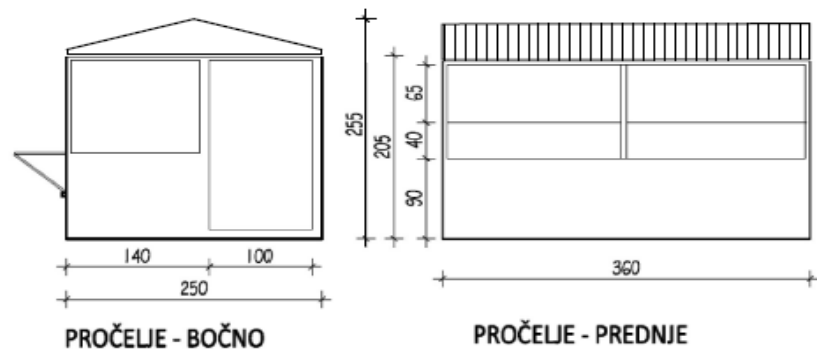

GRAD SPLIT / SPALATUM D.M.C. d.o.o.

ZIMSKI AKVAREL 2018/2019 – KUĆICA TIP G – KOMPLETNO UGOSTITELJSTVO - RESTAURANT

MJ 1:50

TIP G