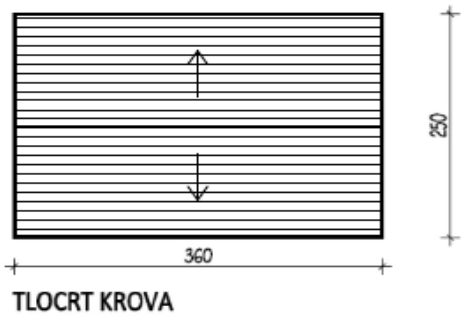

GRAD SPLIT / SPALATUM D.M.C. d.o.o.

ZIMSKI AKVAREL 2018/2019 – KUĆICA TIP G – KOMPLETNO UGOSTITELJSTVO - RESTAURANT

MJ 1:50

TIP G