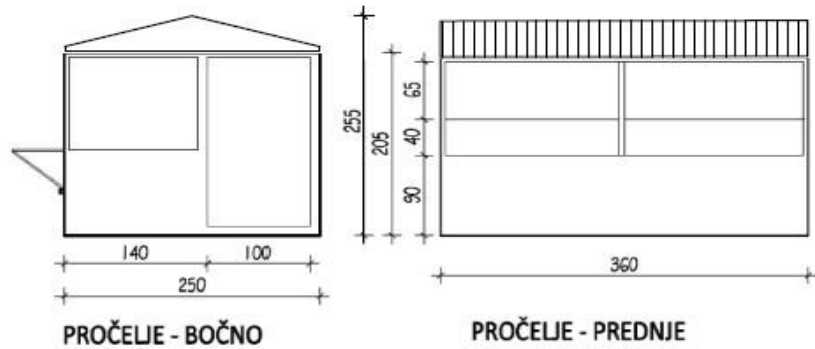

GRAD SPLIT / ŽNJAN d.o.o.

- KUĆICA TIP G - KOMPLETNO UGOSTITELJSTVO - RESTAURANT

MJ 1:50

TIP G