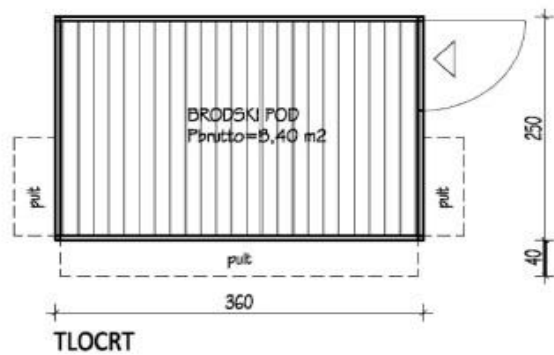

GRAD SPLIT / ŽNJAN d.o.o.

- KUĆICA TIP G - KOMPLETNO UGOSTITELJSTVO - RESTAURANT

MJ 1:50

TIP G