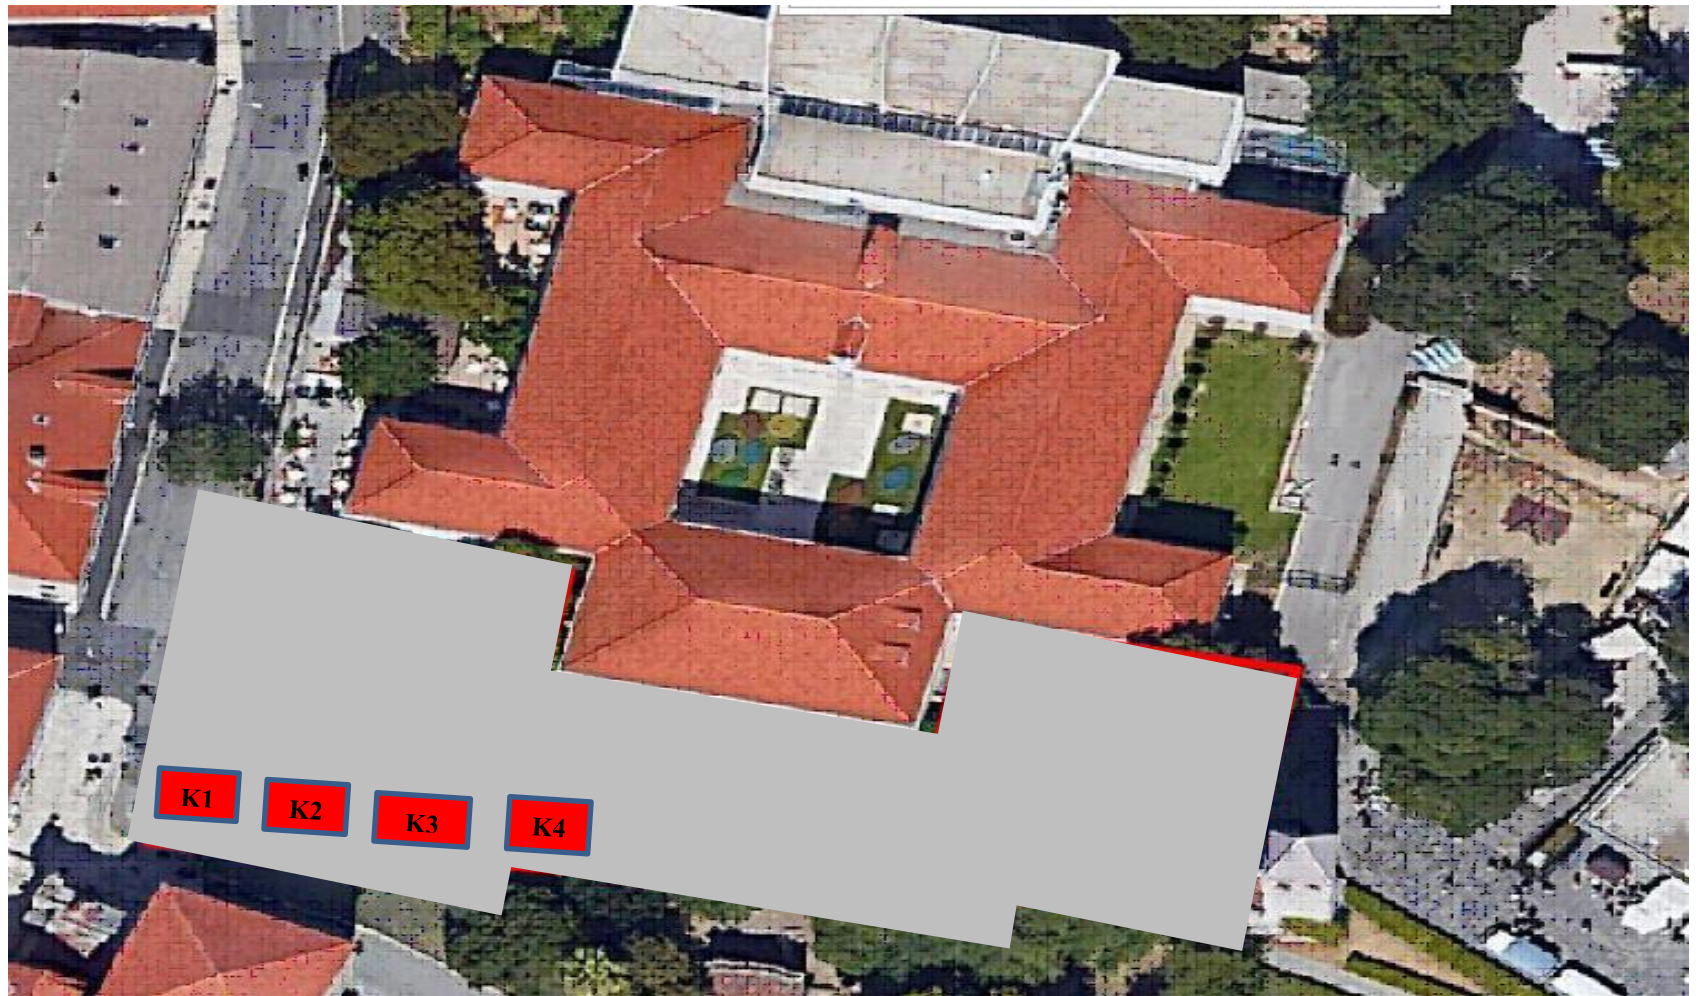

GRAD SPLIT / SPALATUM D.M.C. d.o.o.

ZIMSKI AKVAREL 2020/2021 – ZONA ULICA KRALJA TOMISLAVA (ISPRED GALERIJE)

TRGOVAČKE KUĆICE