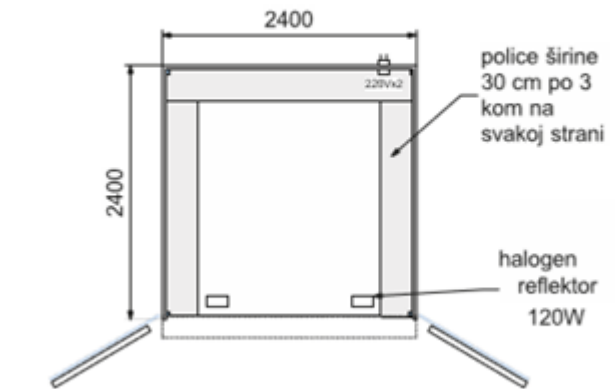

GRAD SPLIT / SPALATUM D.M.C. d.o.o.
ZIMSKI AKVAREL 2018/2019 – KUĆICA TIP K - TRGOVINA

- TIP K**
- _dimenzija 240X240 cm
 - _vrata sa policama za izlaganje knjiga
 - _9 police širine 30 cm sa svake strane
 - _brava sa ključem
 - _halogeni reflektori 120W
 - _220v utičnica