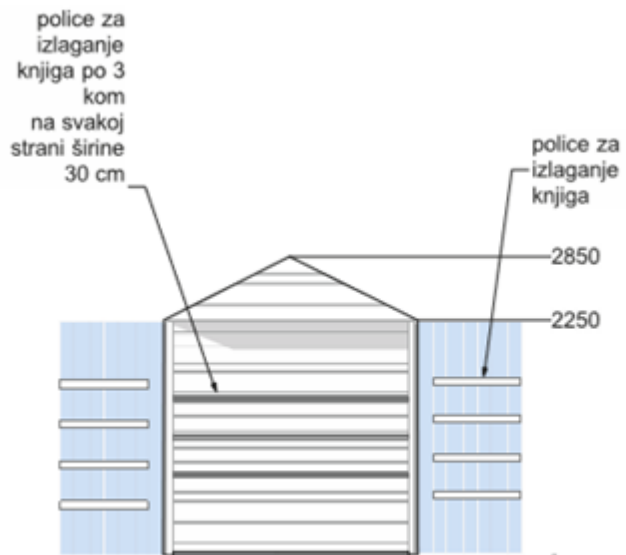

GRAD SPLIT / SPALATUM D.M.C. d.o.o.
ZIMSKI AKVAREL 2018/2019 – KUĆICA TIP K - TRGOVINA

- TIP K**
- _dimenzija 240X240 cm
 - _vrata sa policama za izlaganje knjiga
 - _9 police širine 30 cm sa svake strane
 - _brava sa ključem
 - _halogeni reflektori 120W
 - _220v utičnica