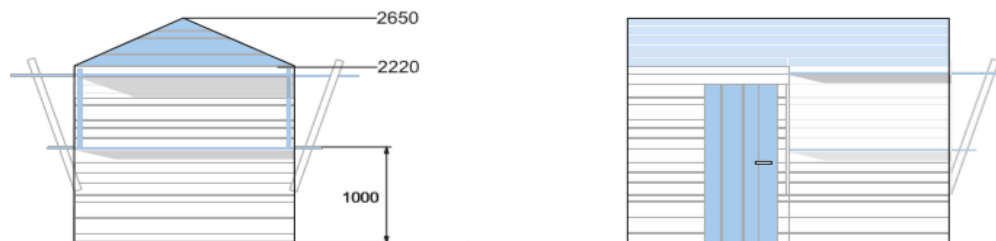

GRAD SPLIT / SPALATUM D.M.C. d.o.o.

ZIMSKI AKVAREL 2018/2019 – KUĆICA TIP D – KOMPLETNO UGOSTITELJSTVO - RESTAURANT

TIP D - KOMPLETNO UGOSTITELJSTVO - RESTAURANT

- TIP D**
- dimenzija 240X360 cm 8,6 m²
 - konzumni pult širine 30 cm na visini od 110 cm
 - radne police širine 40 cm
 - brava sa ključem
 - halogeni reflektori 120W
 - 220v utičnica