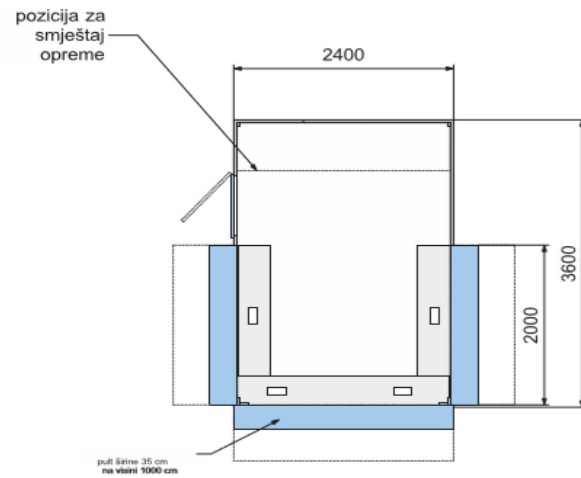

GRAD SPLIT / SPALATUM D.M.C. d.o.o.

ZIMSKI AKVAREL 2018/2019 – KUĆICA TIP D – KOMPLETNO UGOSTITELJSTVO - RESTAURANT

TIP D - KOMPLETNO UGOSTITELJSTVO - RESTAURANT

- TIP D**
- dimenzija 240X360 cm 8,6 m²
 - konzumni pult širine 30 cm na visini od 110 cm
 - radne police širine 40 cm
 - brava sa ključem
 - halogeni reflektori 120W
 - 220v utičnica