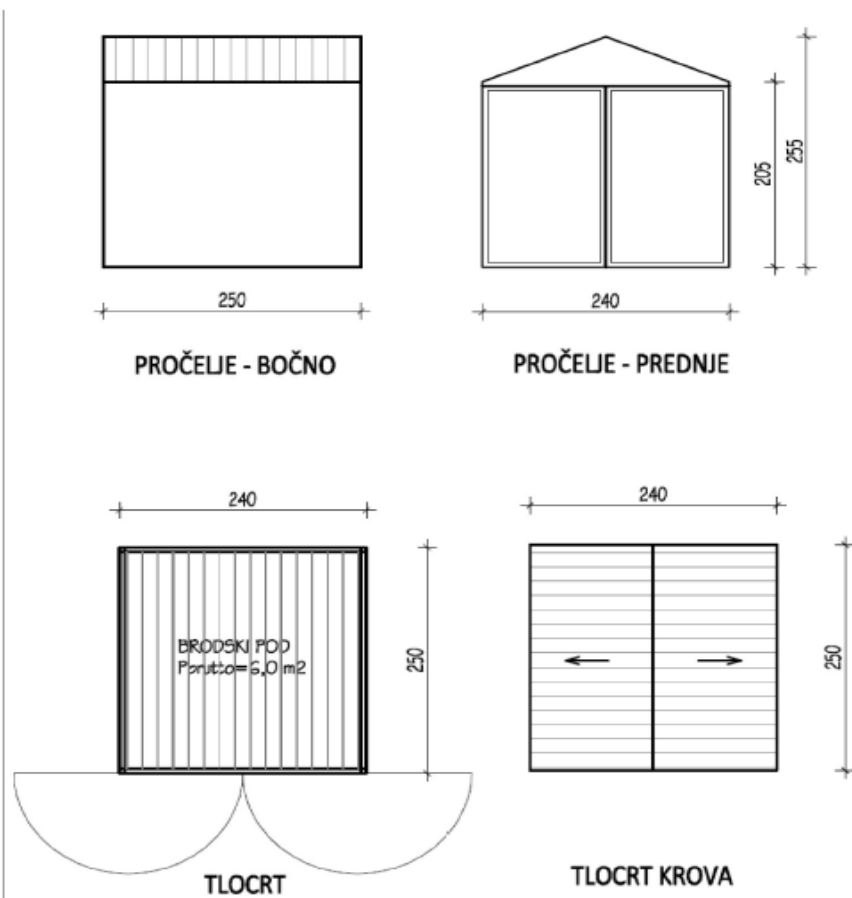

GRAD SPLIT / SPALATUM D.M.C. d.o.o.
ZIMSKI AKVAREL 2018/2019 – KUĆICA TIP H - TRGOVINA

MJ 1:50

TIP H