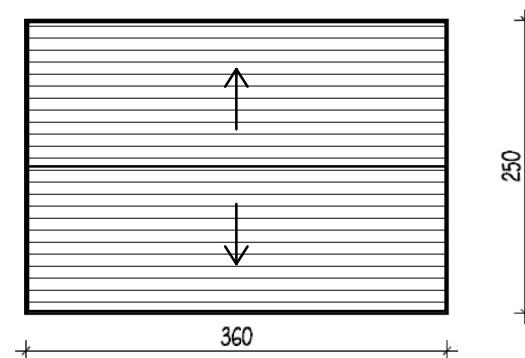

PROČELJE - BOČNO

PROČELJE - PREDNJE

TLOCRT

TLOCRT KROVA

MJ 1:50

TIP G