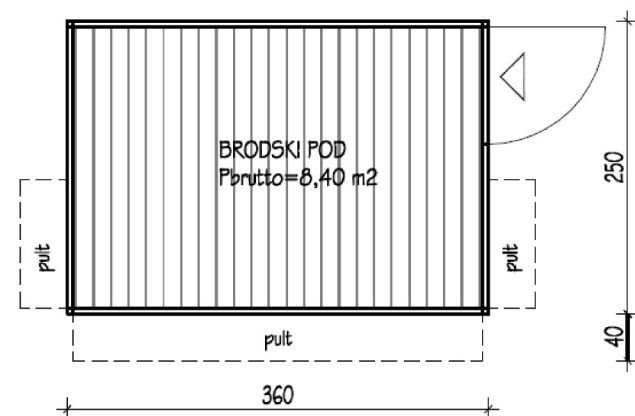

PROČELJE - BOČNO

PROČELJE - PREDNJE

TLOCRT

TLOCRT KROVA

MJ 1:50

TIP G