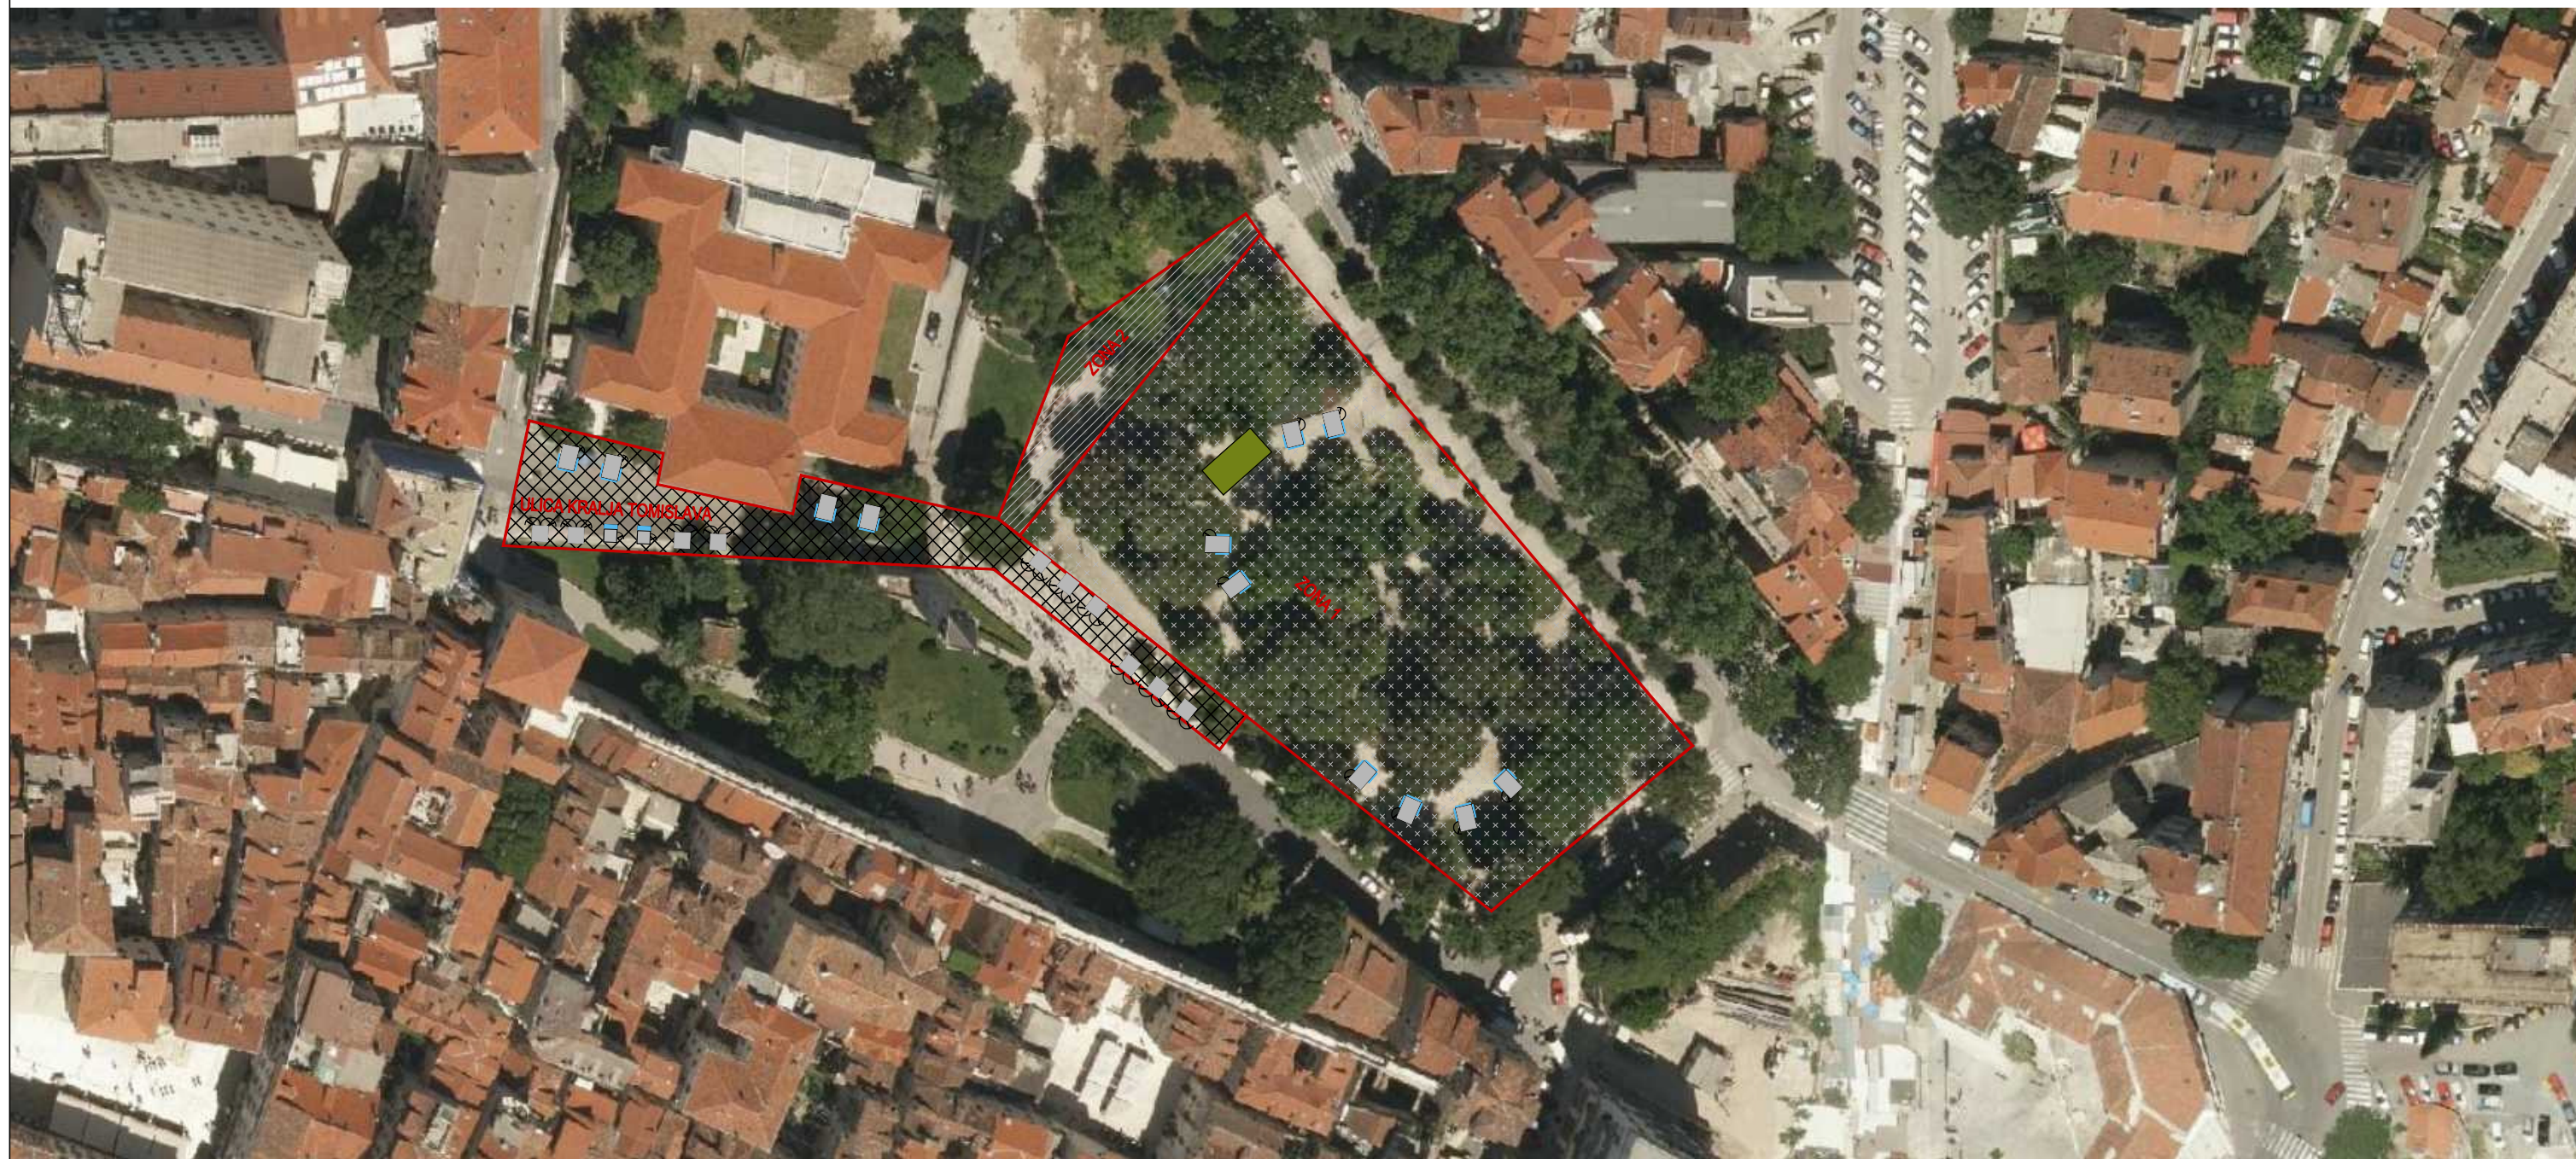

GRAD SPLIT / SPALATUM D.M.C. d.o.o.

BOŽIĆNI SAJAM 2017 / 2018 - ĐARDIN I TOMISLAVOVA ULICA

LEGENDA

-  ugostiteljstvo/restaurant
-  Tip A
-  Tip B
-  ugostiteljstvo/restaurant

 BINA