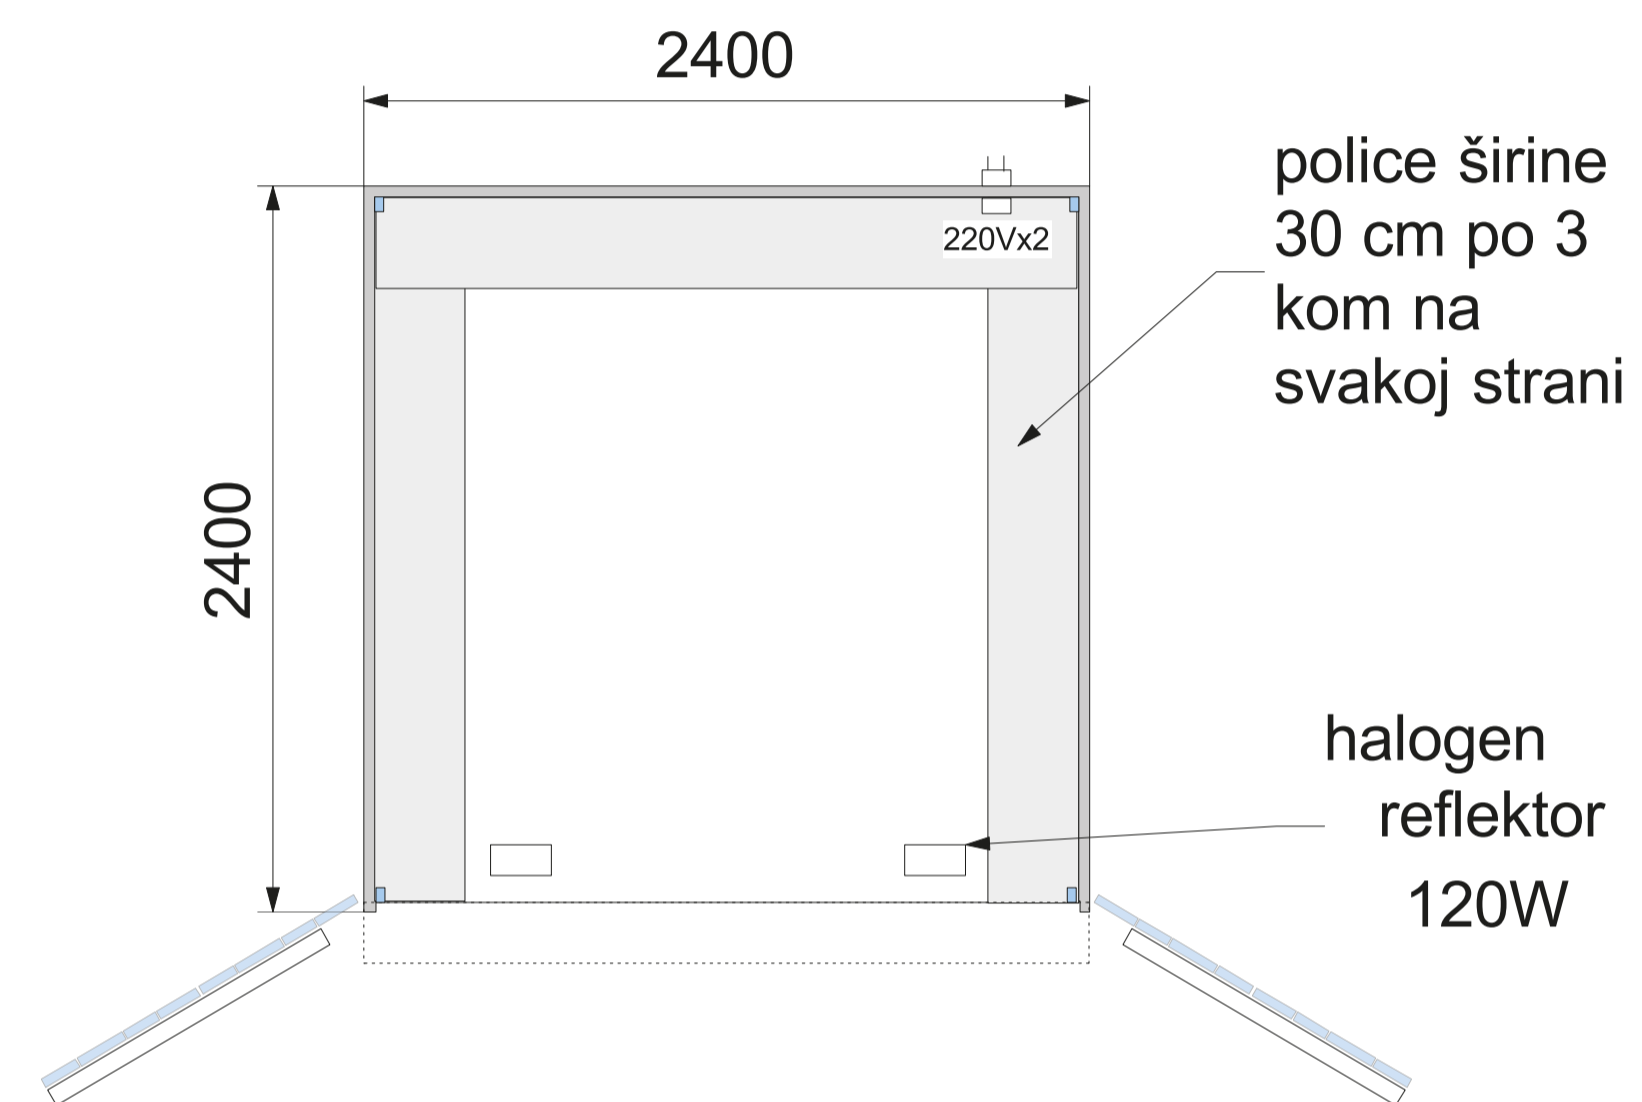

TIP B - TRGOVINA / JEDNOSTAVNO UGOSTITELJSTVO

TIP B
_dimenzija 240X240 cm

_brava sa ključem
_halogeni reflektori 120W
_220v utičnica