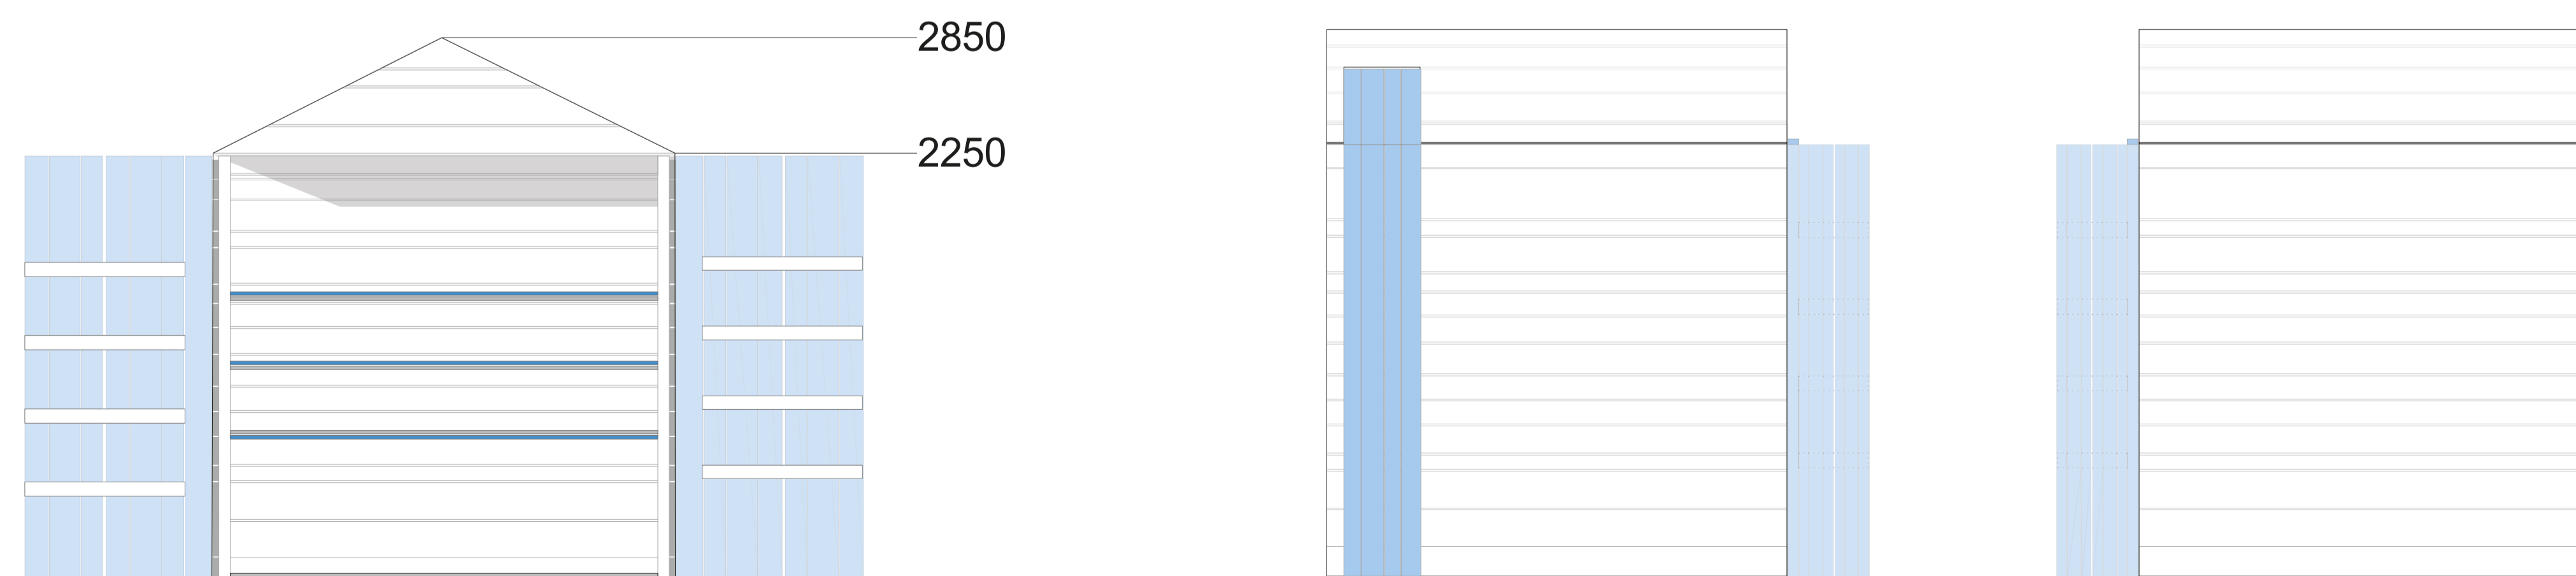

TIP B - TRGOVINA / JEDNOSTAVNO UGOSTITELJSTVO

TIP B
_dimenzija 240X240 cm

_brava sa ključem
_halogeni reflektori 120W
_220v utičnica