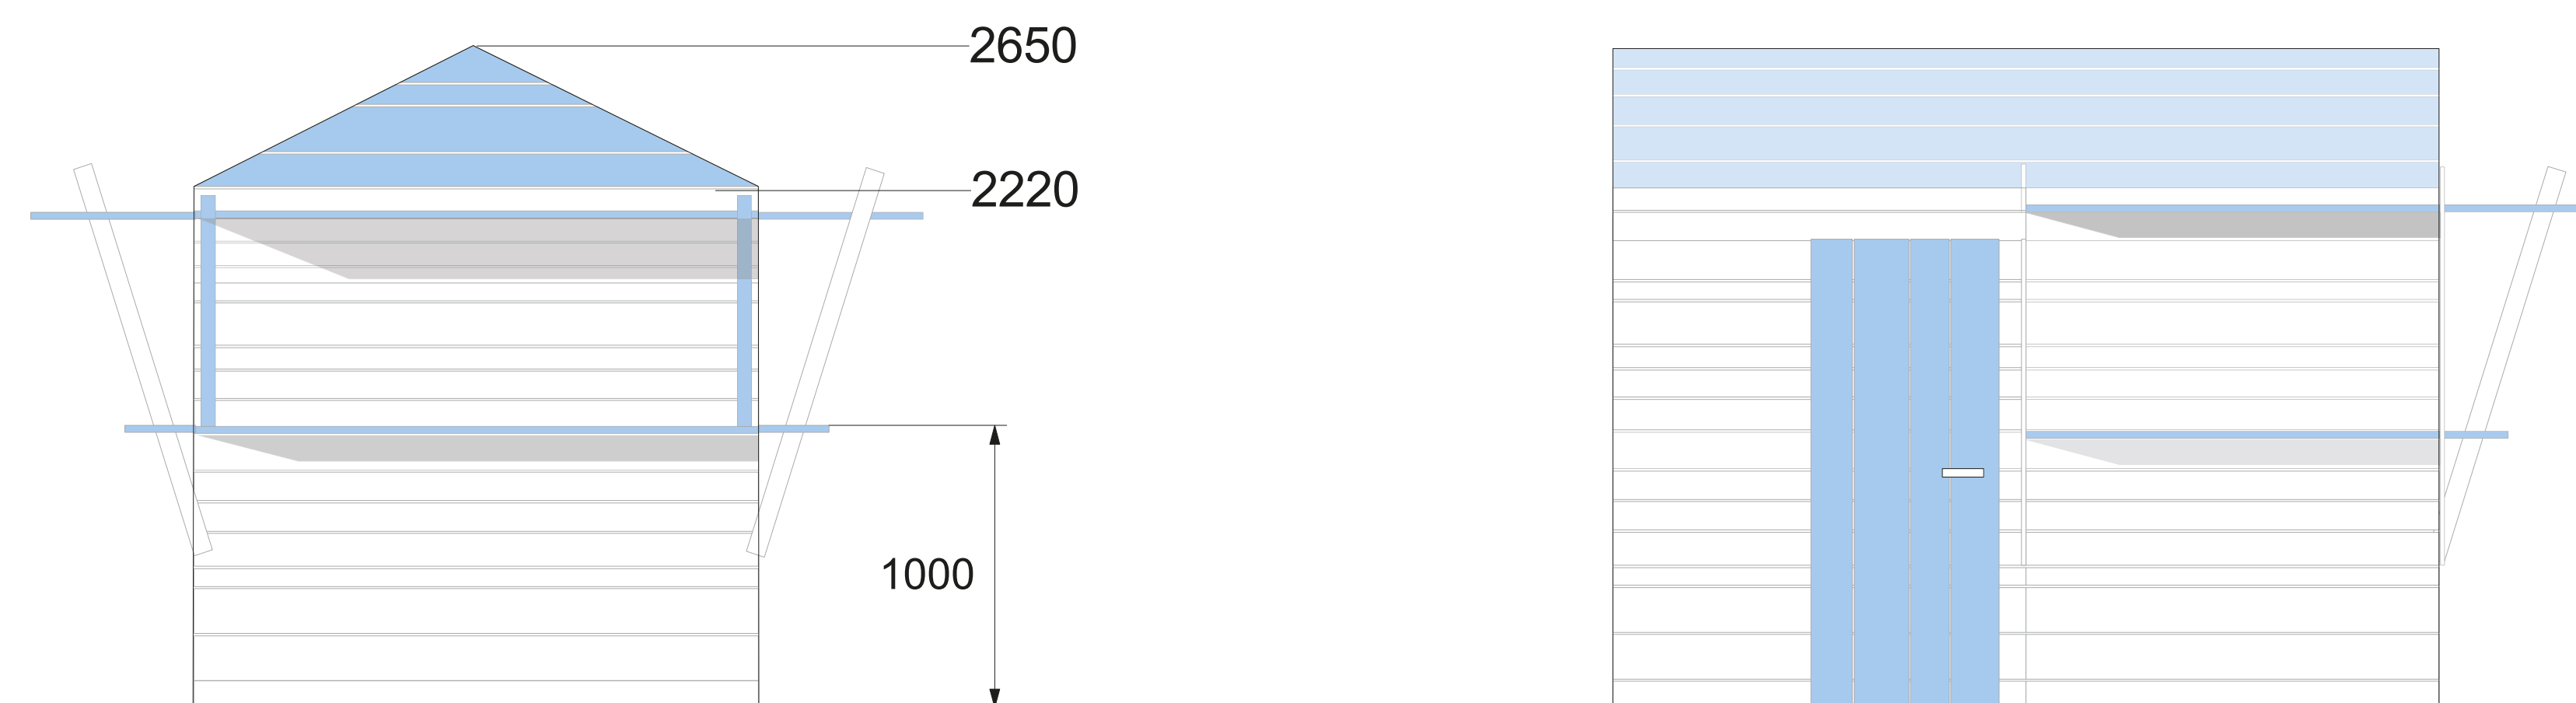

TIP CB - KOMPLETNO UGOSTITELJSTVO - RESTAURANT

TIP **CB**

- _dimenzija 240X360 cm 8,6 m²
- _konzumni pult širine 30 cm na visini od 110 cm
- _radne police širine 40 cm
- _brava sa ključem
- _halogeni reflektori 120W
- _220v utičnica