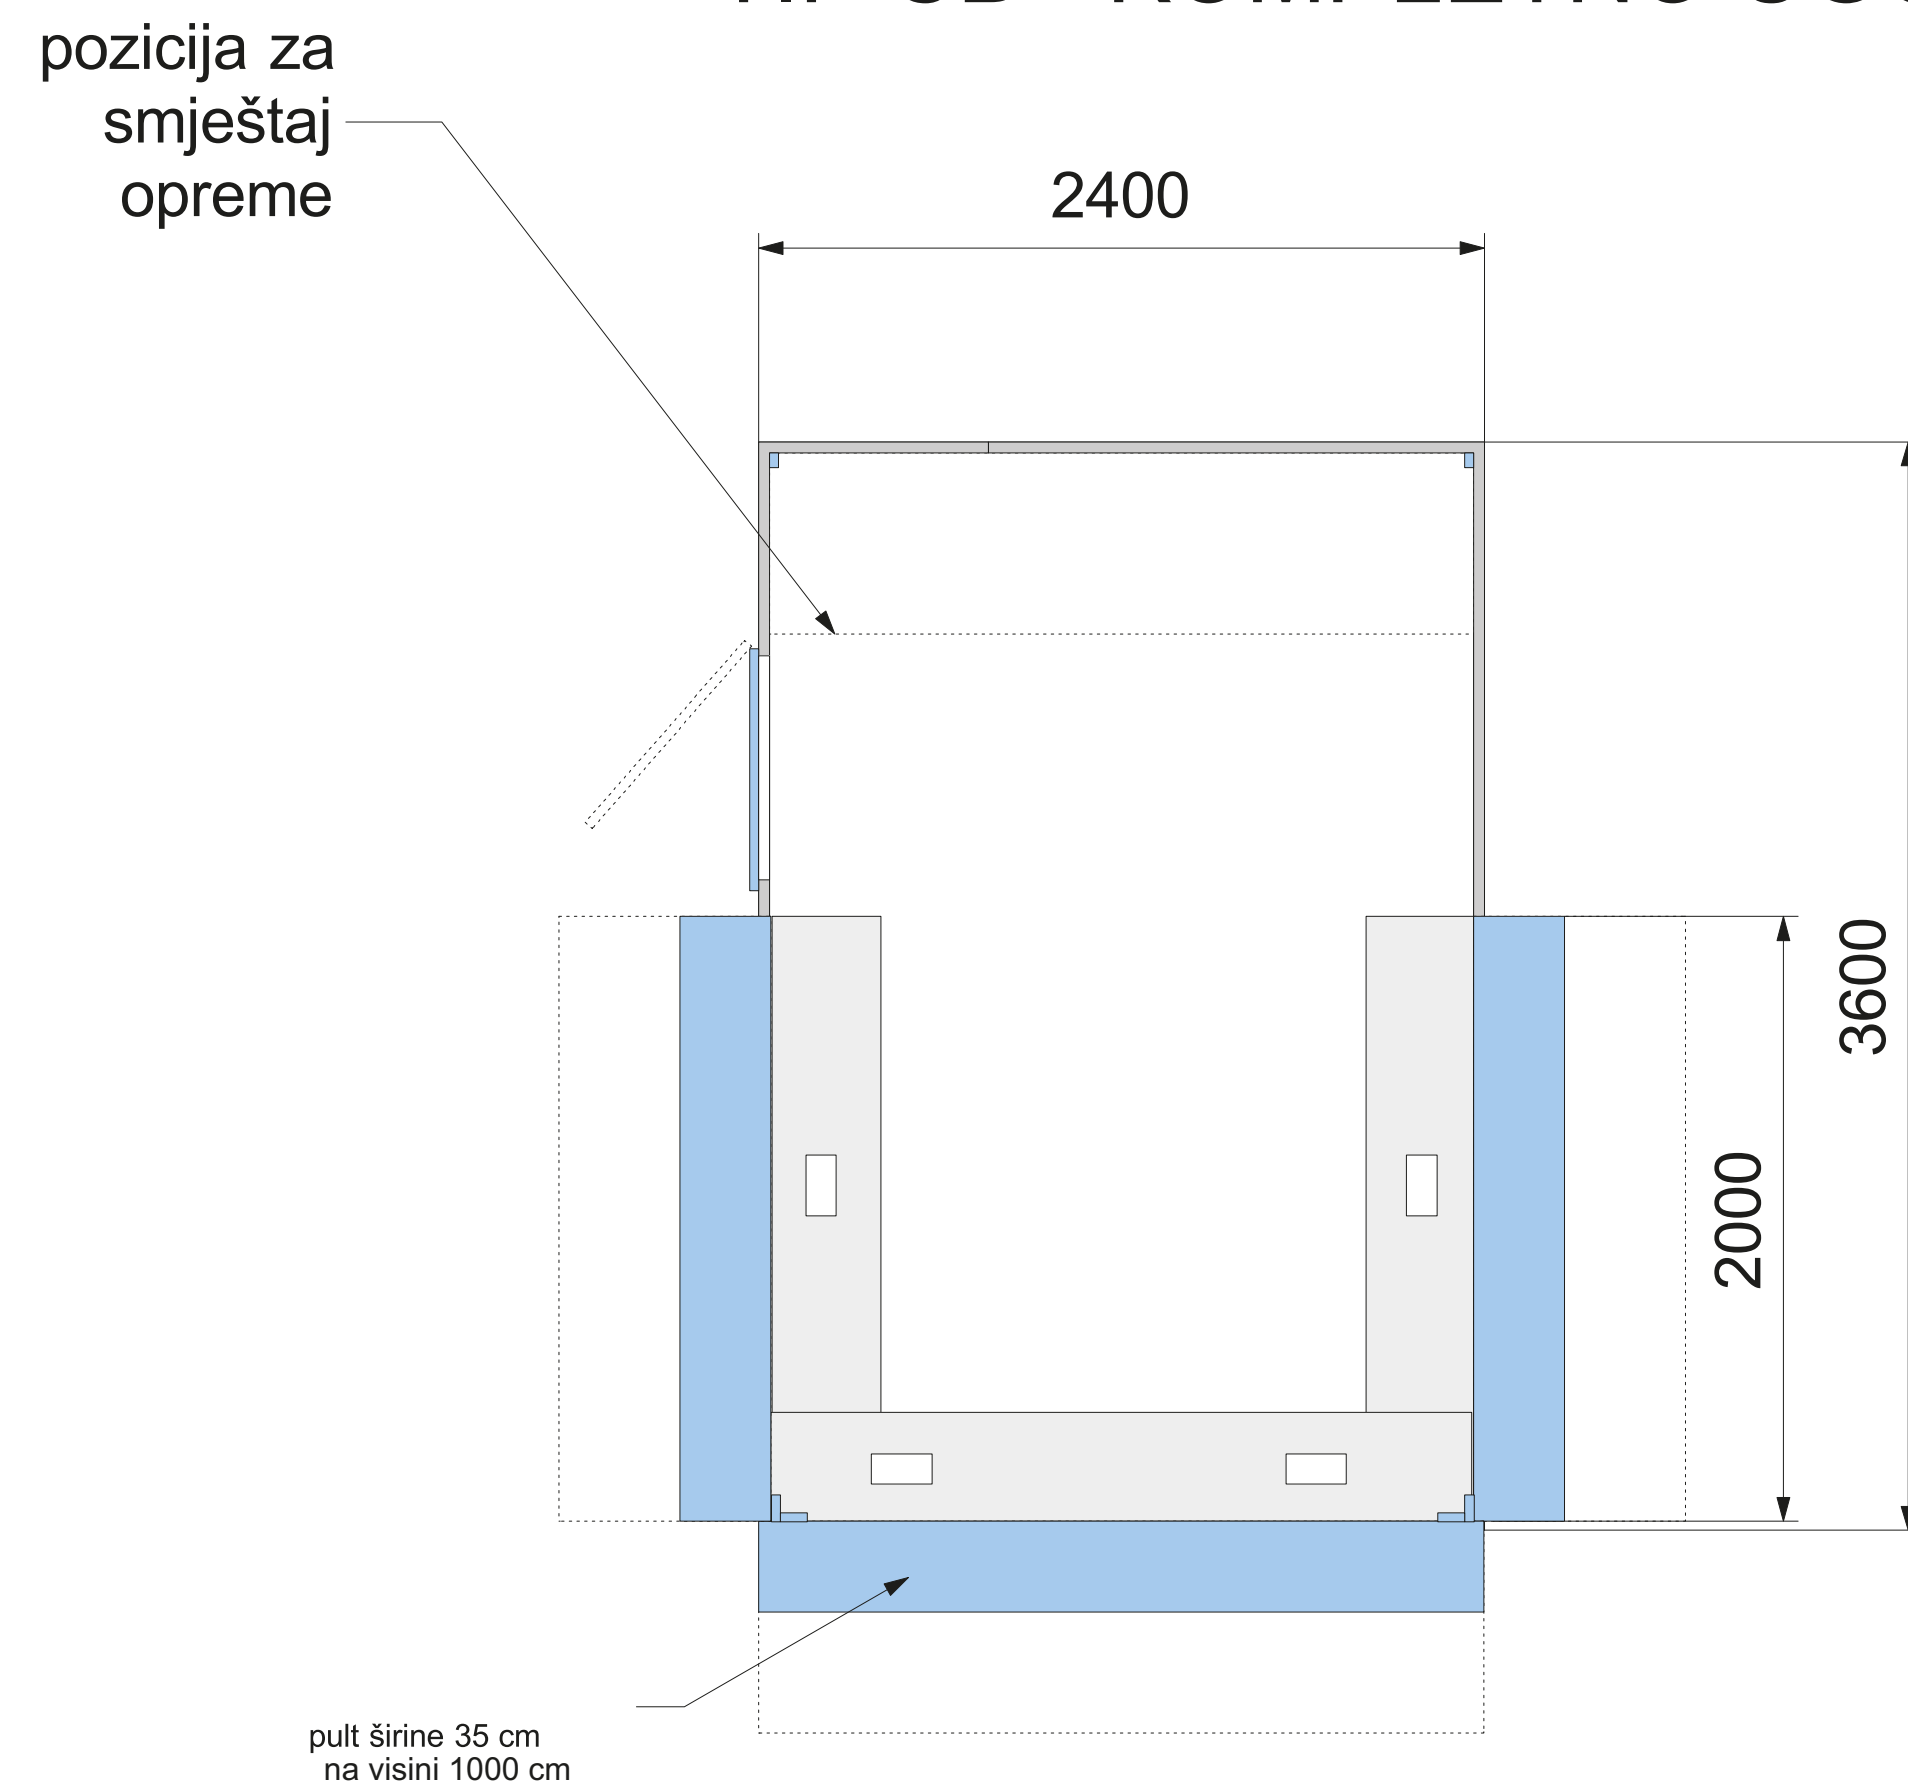

TIP CB - KOMPLETNO UGOSTITELJSTVO - RESTAURANT

TIP **CB**

- _dimenzija 240X360 cm 8,6 m²
- _konzumni pult širine 30 cm na visini od 110 cm
- _radne police širine 40 cm
- _brava sa ključem
- _halogeni reflektori 120W
- _220v utičnica