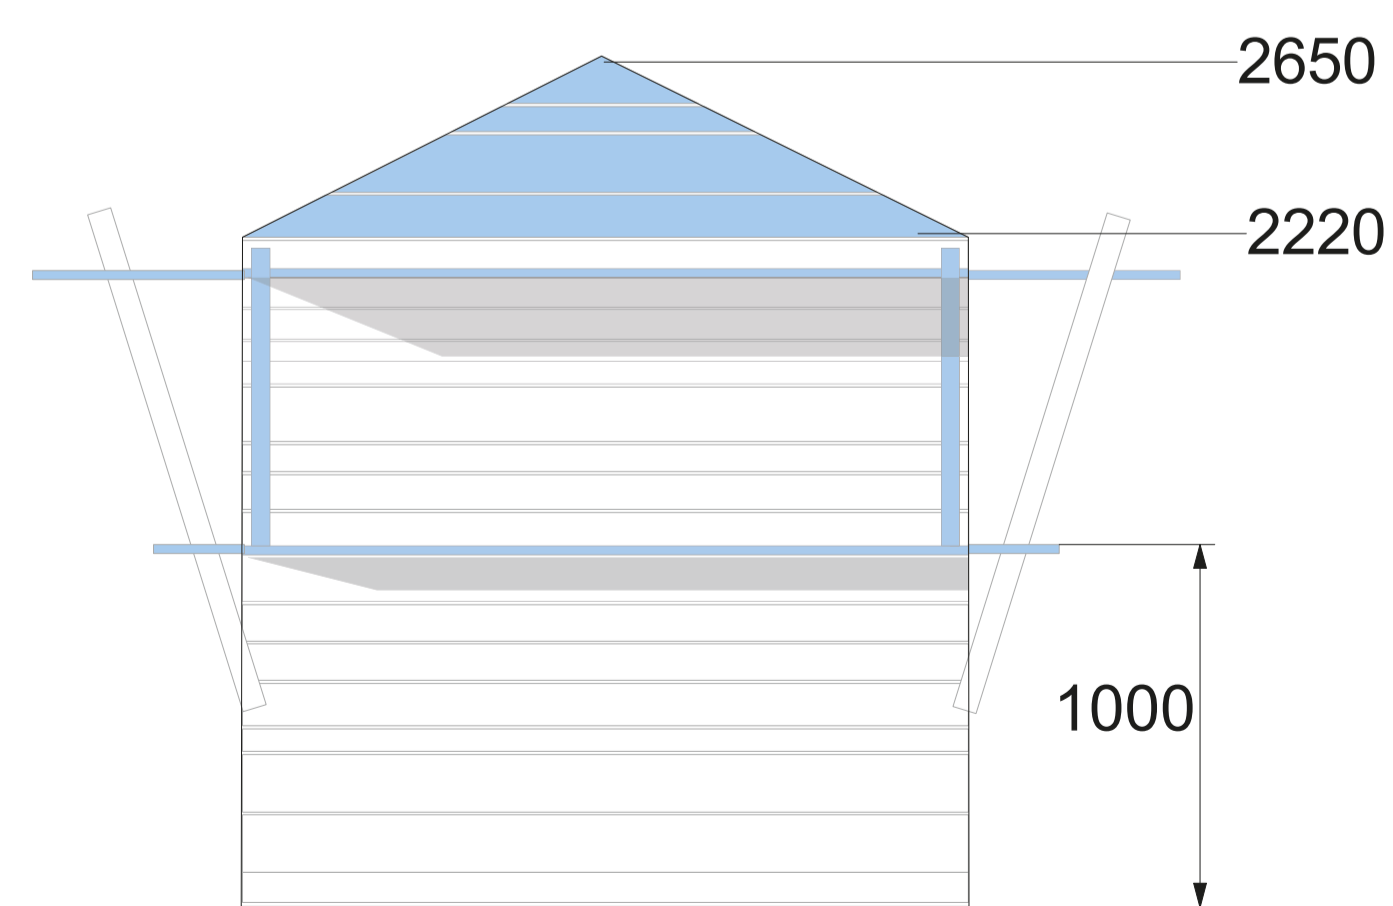

GRAD SPLIT - TURISTIČKA ZAJEDNICA GRADA SPLITA

TIP CA - KOMPLETNO UGOSTITELJSTVO - RESTAURANT

TIP CA

- _dimenzija 240X360 cm 8,6 m²
- _konzumni pult širine 30 cm na visini od 110 cm
- _radne police širine 40 cm
- _brava sa ključem
- _halogeni reflektori 120W
- _220v utičnica