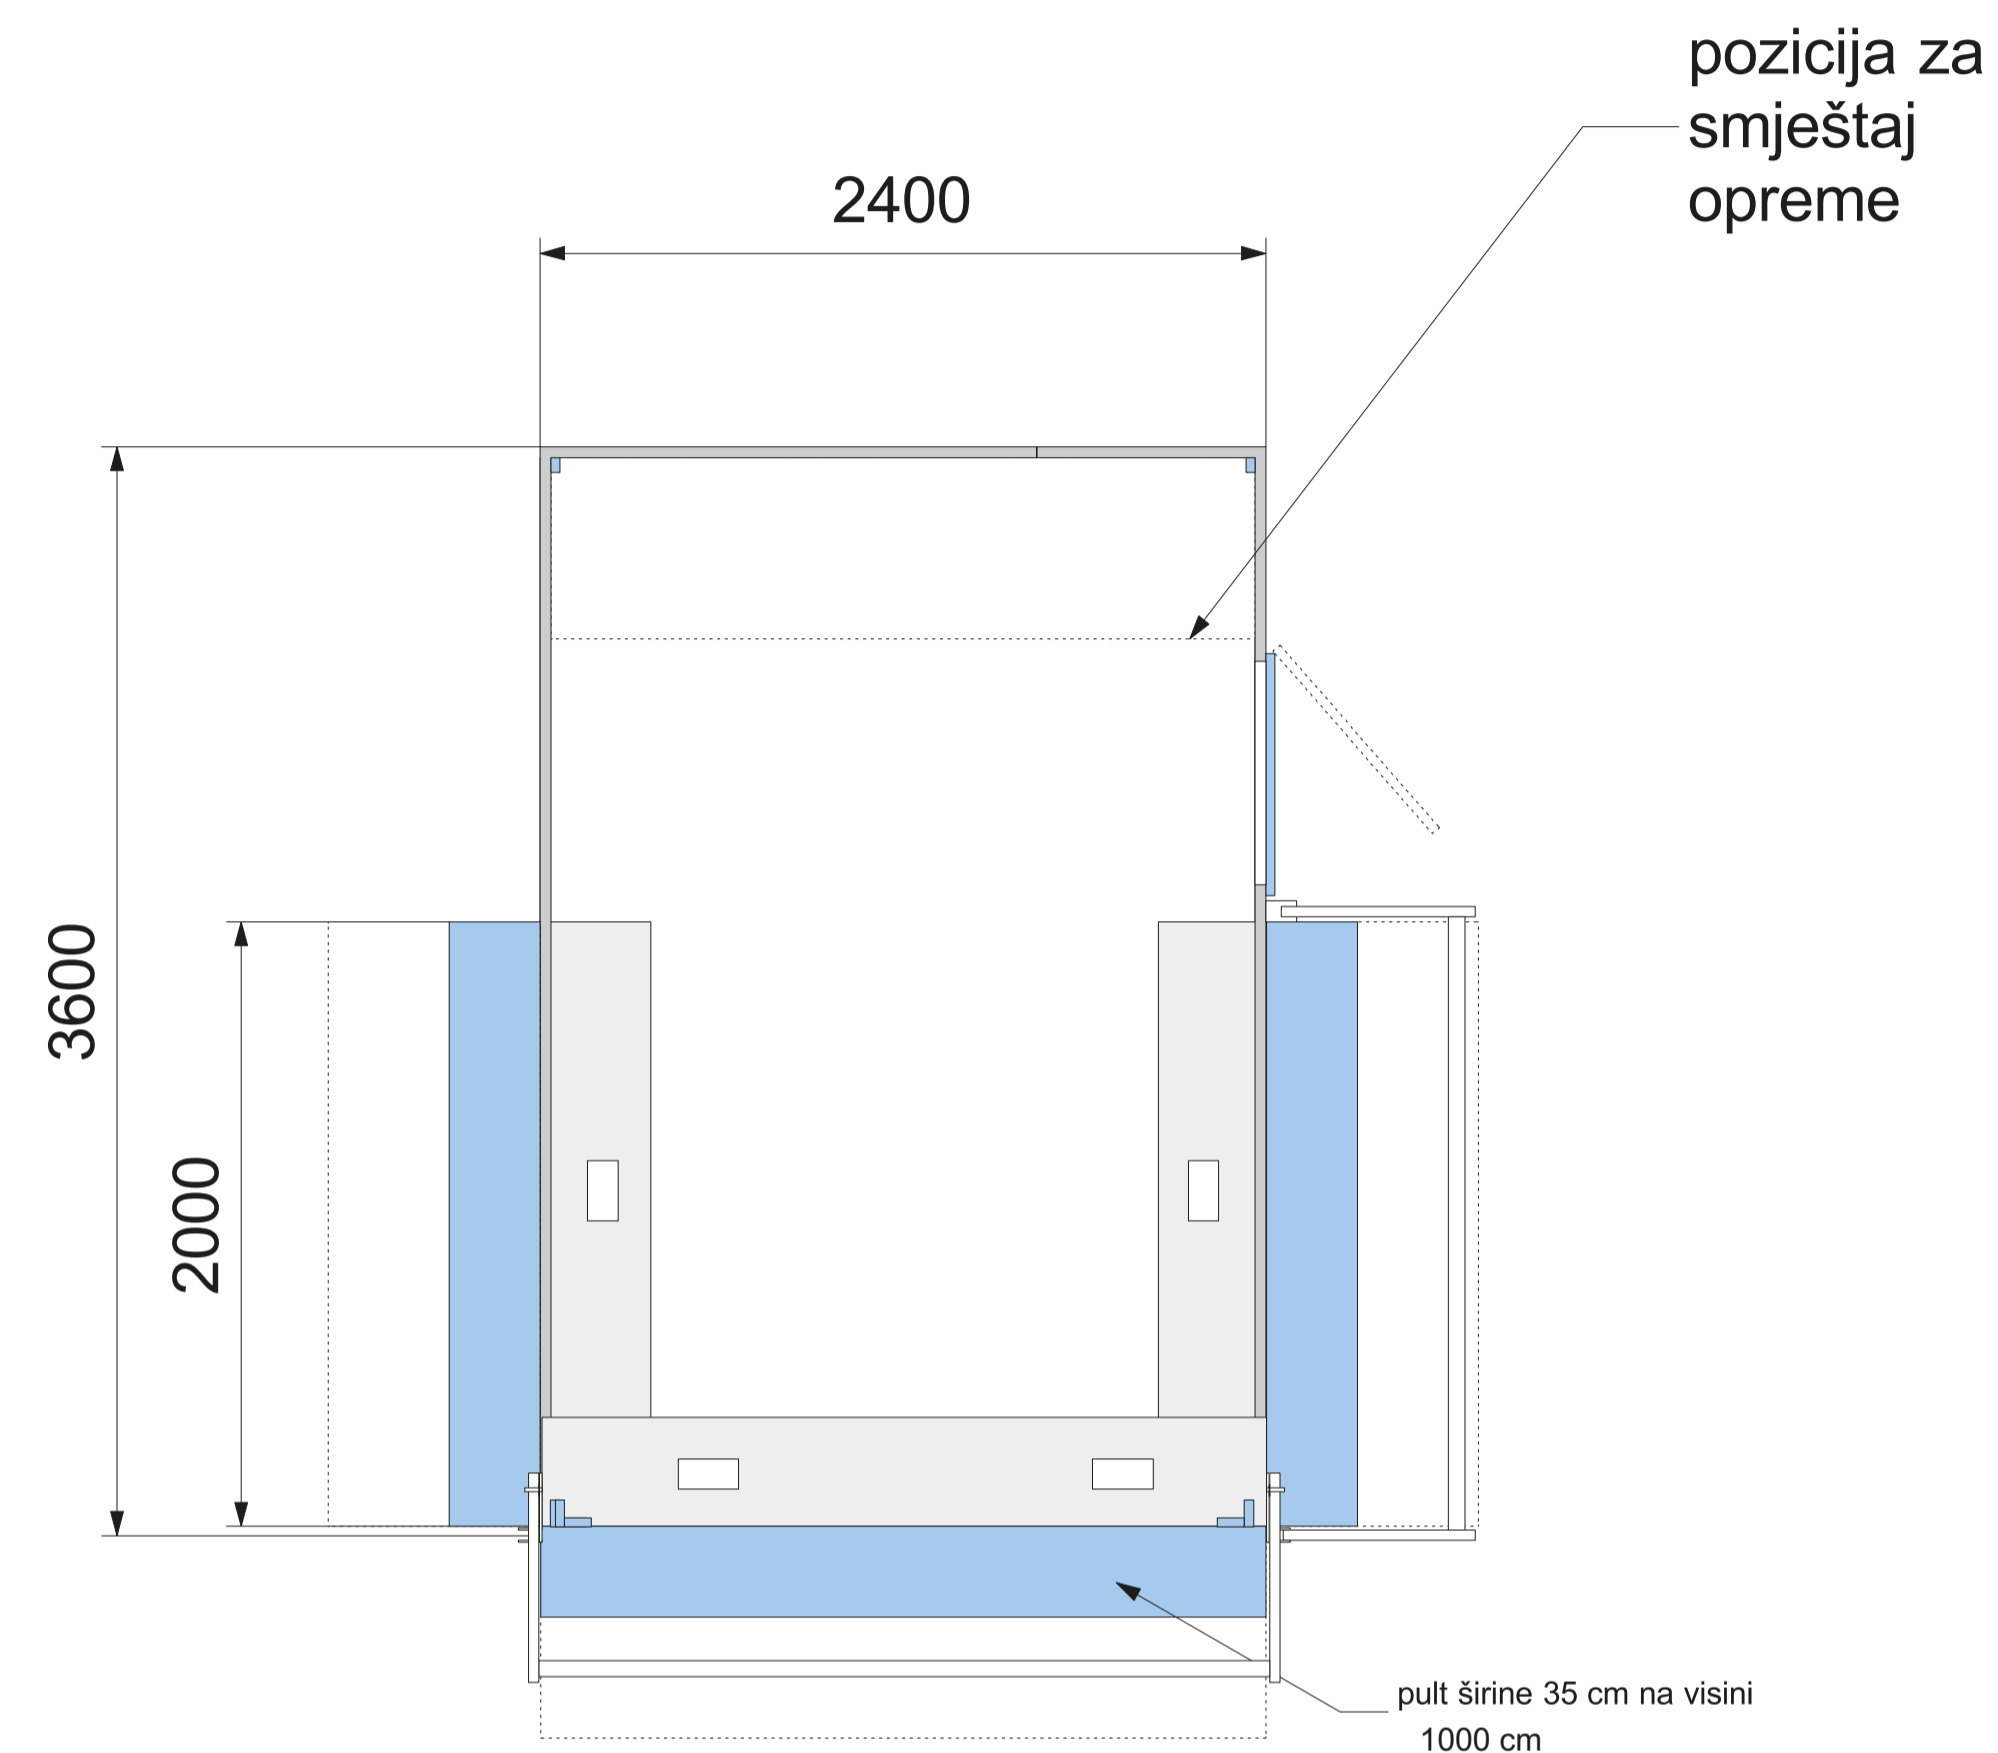

GRAD SPLIT - TURISTIČKA ZAJEDNICA GRADA SPLITA

TIP CA - KOMPLETNO UGOSTITELJSTVO - RESTAURANT

TIP CA

- _dimenzija 240X360 cm 8,6 m²
- _konzumni pult širine 30 cm na visini od 110 cm
- _radne police širine 40 cm
- _brava sa ključem
- _halogeni reflektori 120W
- _220v utičnica